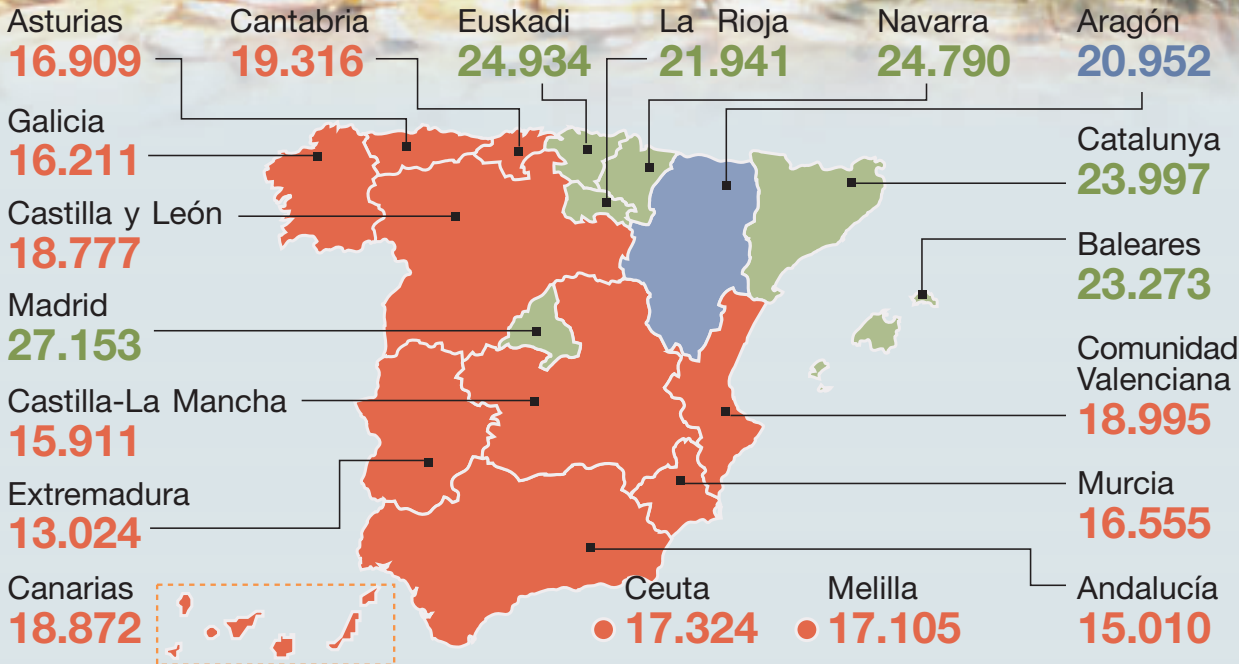

PIB en España y Europa

Datos del 2002 ajustados al poder de compra, en euros al año por habitante

21.172

20.020

 POR ENCIMA DE LA MEDIA ESPAÑOLA Y DE LA UE

 POR DEBAJO DE LA MEDIA DE LA UE

 POR DEBAJO DE LA MEDIA ESPAÑOLA Y DE LA UE

24.938

23.908

23.073

23.005

16.243