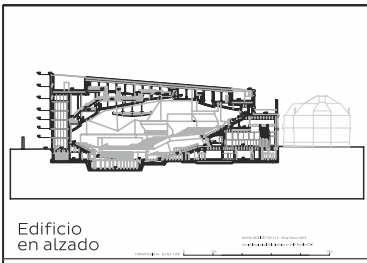

Edificio en alzado