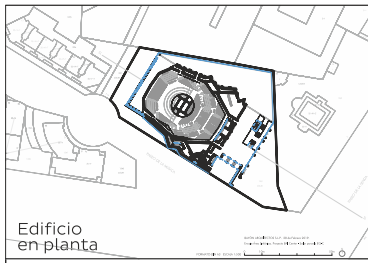

Edificio en alzado

Erabilerak

Edificio en planta