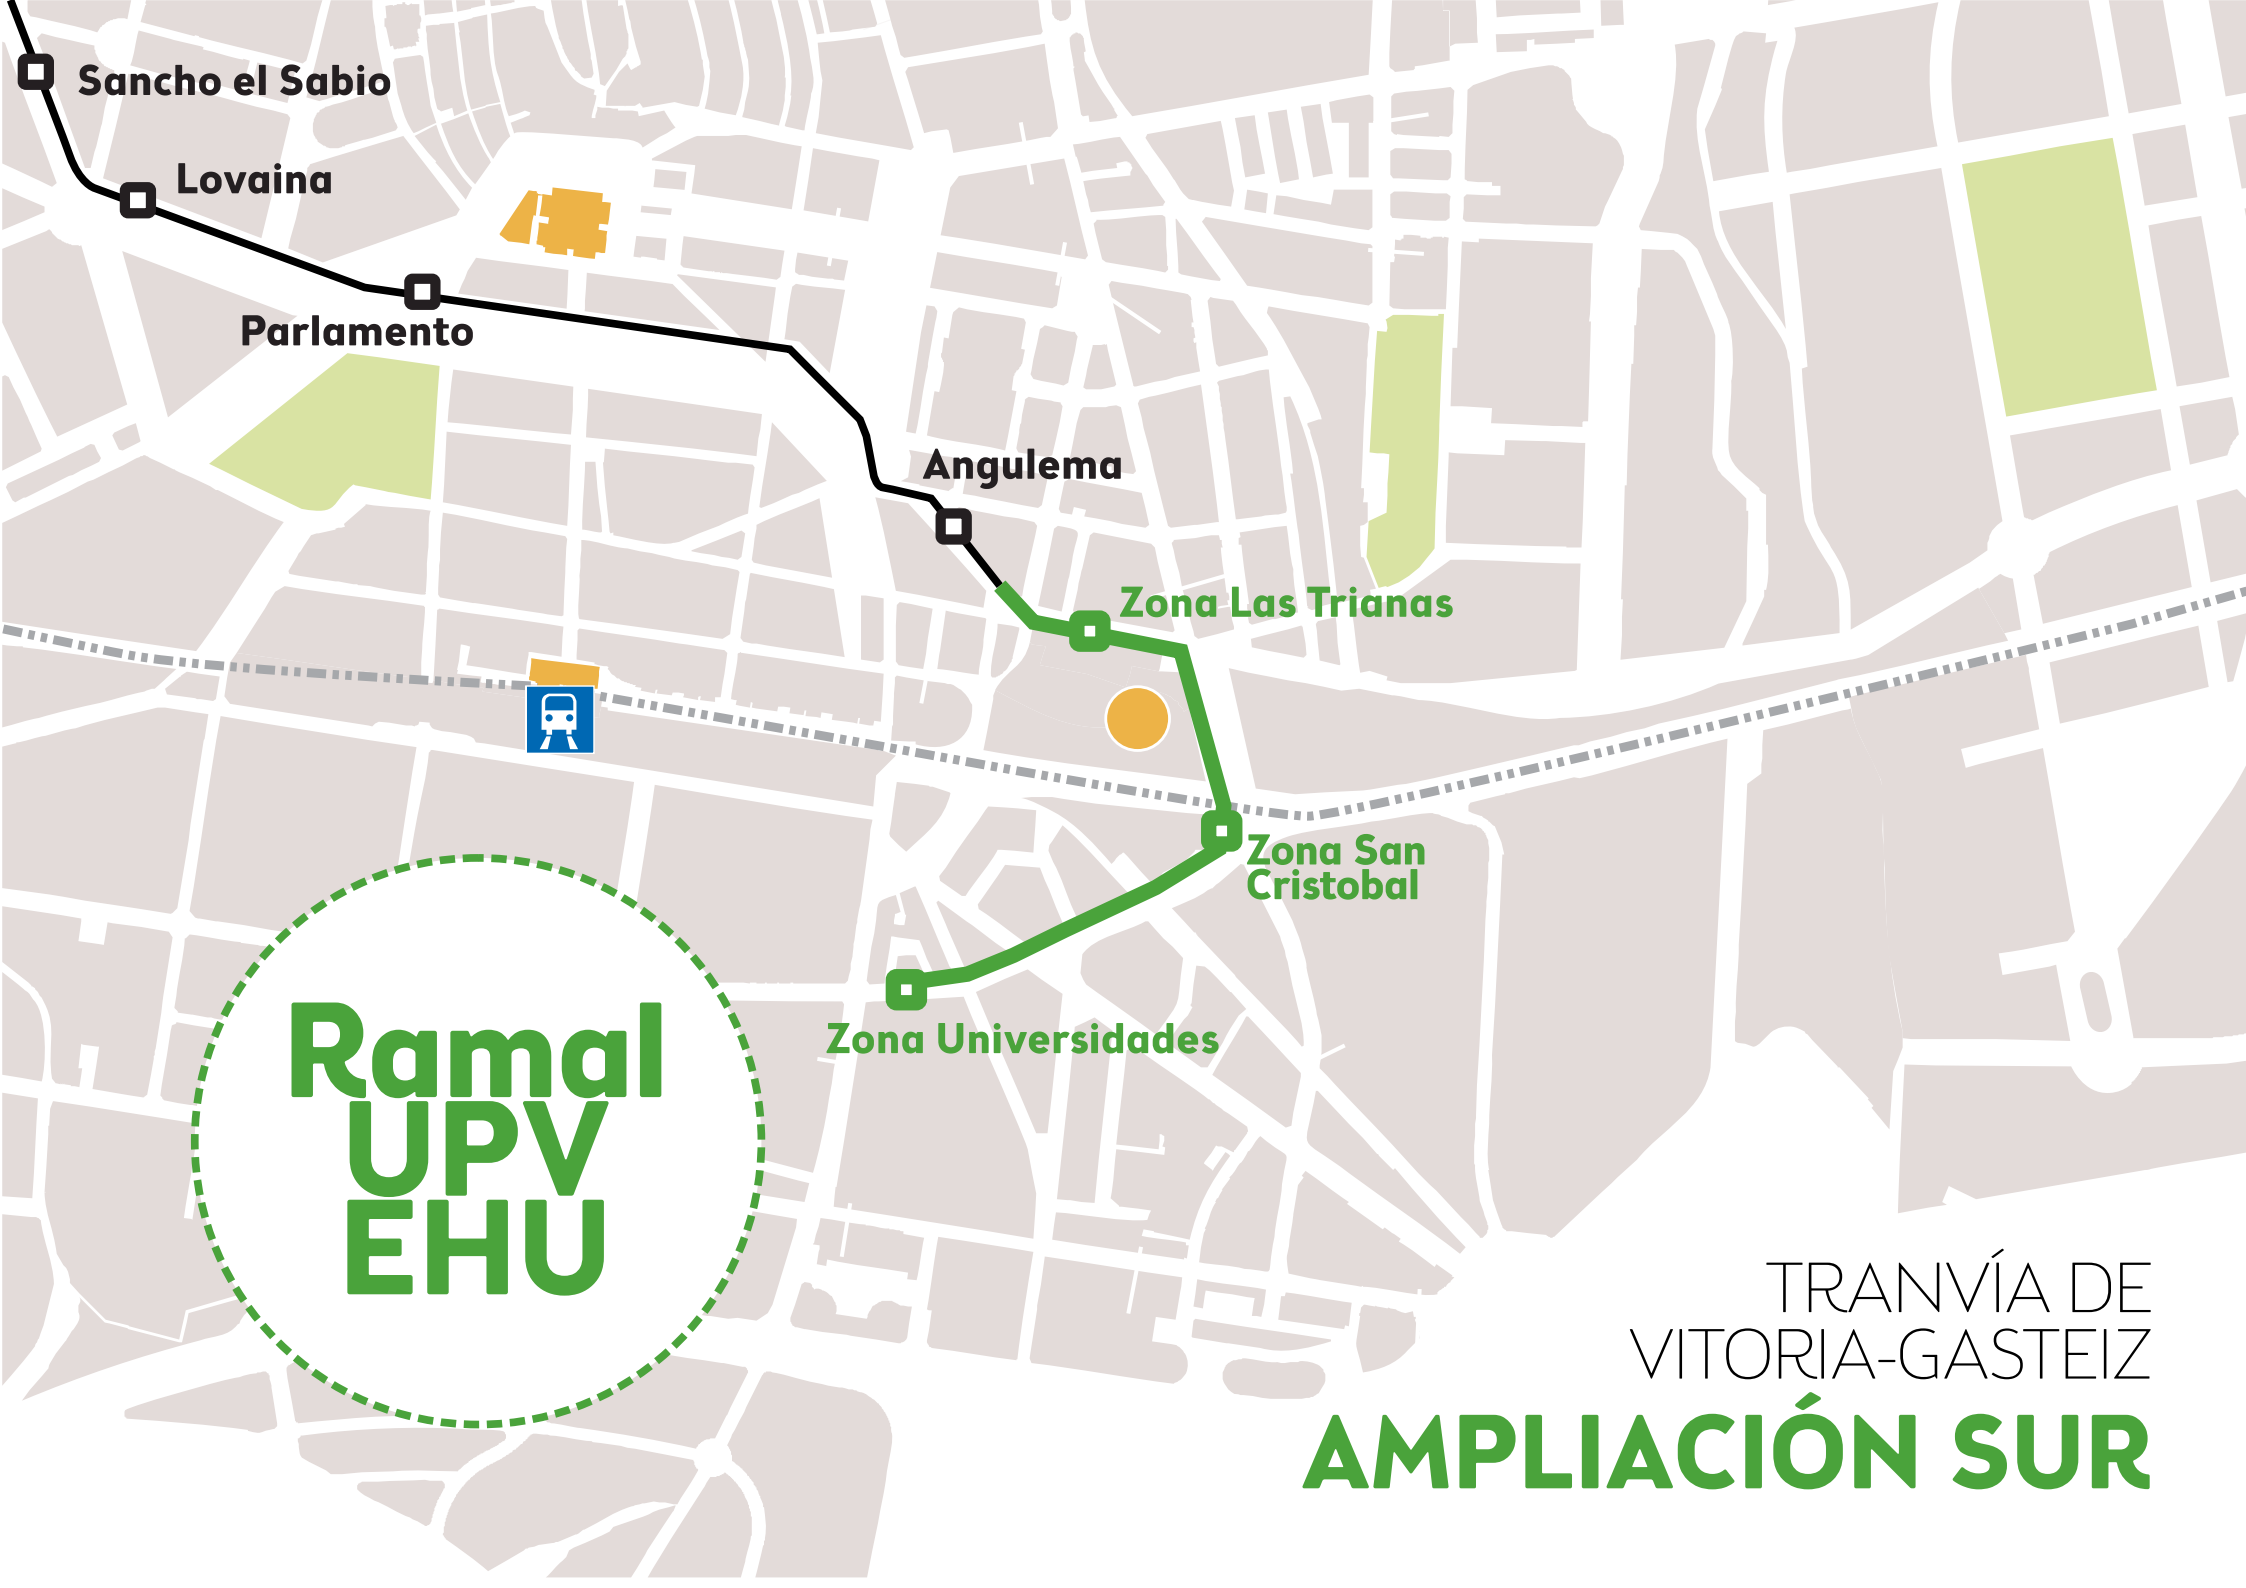

TRANVÍA DE VITORIA-GASTEIZ

SOLUCIÓN ESTE-OESTE

VITORIA
GASTEIZ
HAZI
ARAZI

HACER
CRECER
VITORIA
GASTEIZ

TRANVÍA DE VITORIA-GASTEIZ

RED ACTUAL

Sancho el Sabio

Lovaina

Parlamento

Angulema

Zona Las Trianas

Zona San Cristobal

Zona Universidades

**Ramal
UPV
EHU**

TRANVÍA DE
VITORIA-GASTEIZ

AMPLIACIÓN SUR

Sancho el Sabio

Lovaina

Angulema

**Ramal
este**

TRANVÍA DE
VITORIA-GASTEIZ

**AMPLIACIÓN
SALBURUA**

TRANVÍA DE
VITORIA-GASTEIZ

AMPLIACIÓN ZABALGANA

Ramal
oeste

Wellington

Lakuabizkarra

Euskal Herria

Txagorritxu

Portal Foronda 24

Intermodal

Honduras